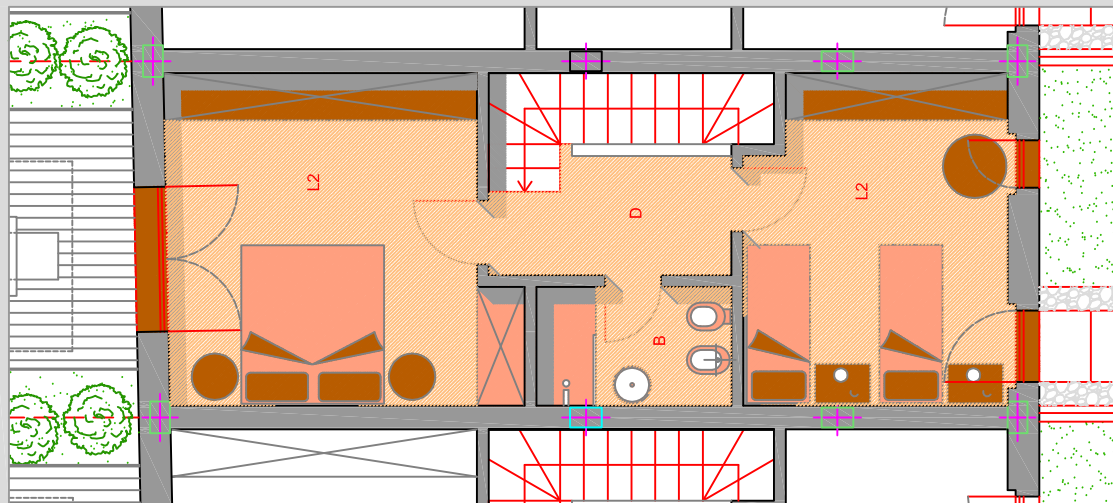

APPARTAMENTO N. 8

Piano Primo Edif. A

Pianta arredata scala 1:50

Superficie commerciale p. terra mq. 51.38

Superficie commerciale p.primo mq. 51.38

Superficie commerciale totale mq. 116.88*

Verde privato regolamentato mq. 2.302
(10% di mq. 23.02)

LEGENDA

P = Pranzo

S = Soggiorno

K = Cucina

B = Bagno

A = Antibagno

D = Disimpegno

I = Ingresso

L1 = Camera da letto singola

L2 = Camera da letto matrimoniale

ST = Studio

G = Guardaroba

DV = Doppio Volume

LAV = Lavanderia

02/02/2011